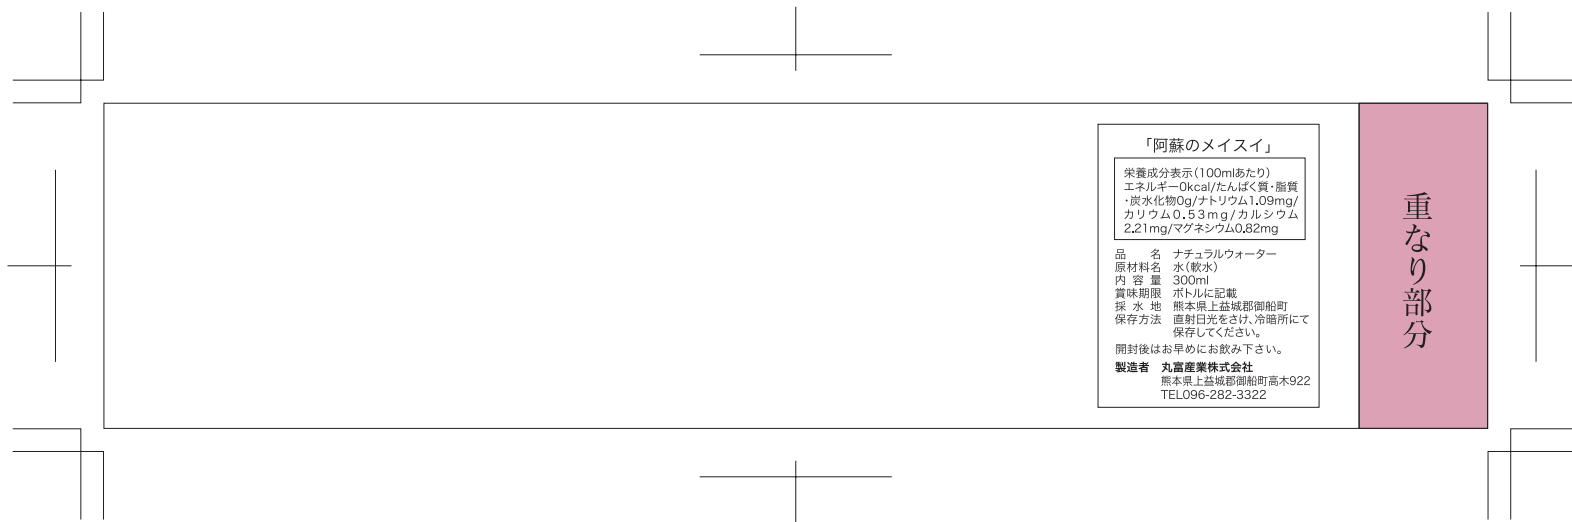

OEMラベル マスターデータ 【300ml：丸型ボトル】(紙)

- ・サイズ：183mm×43mm・のりしろ：17mm（重なり部分）
- ・トンボはトリムマークを使用してください。 ※成分表を必ず表記してください。

※成分表・重なり部分は左側でもOK