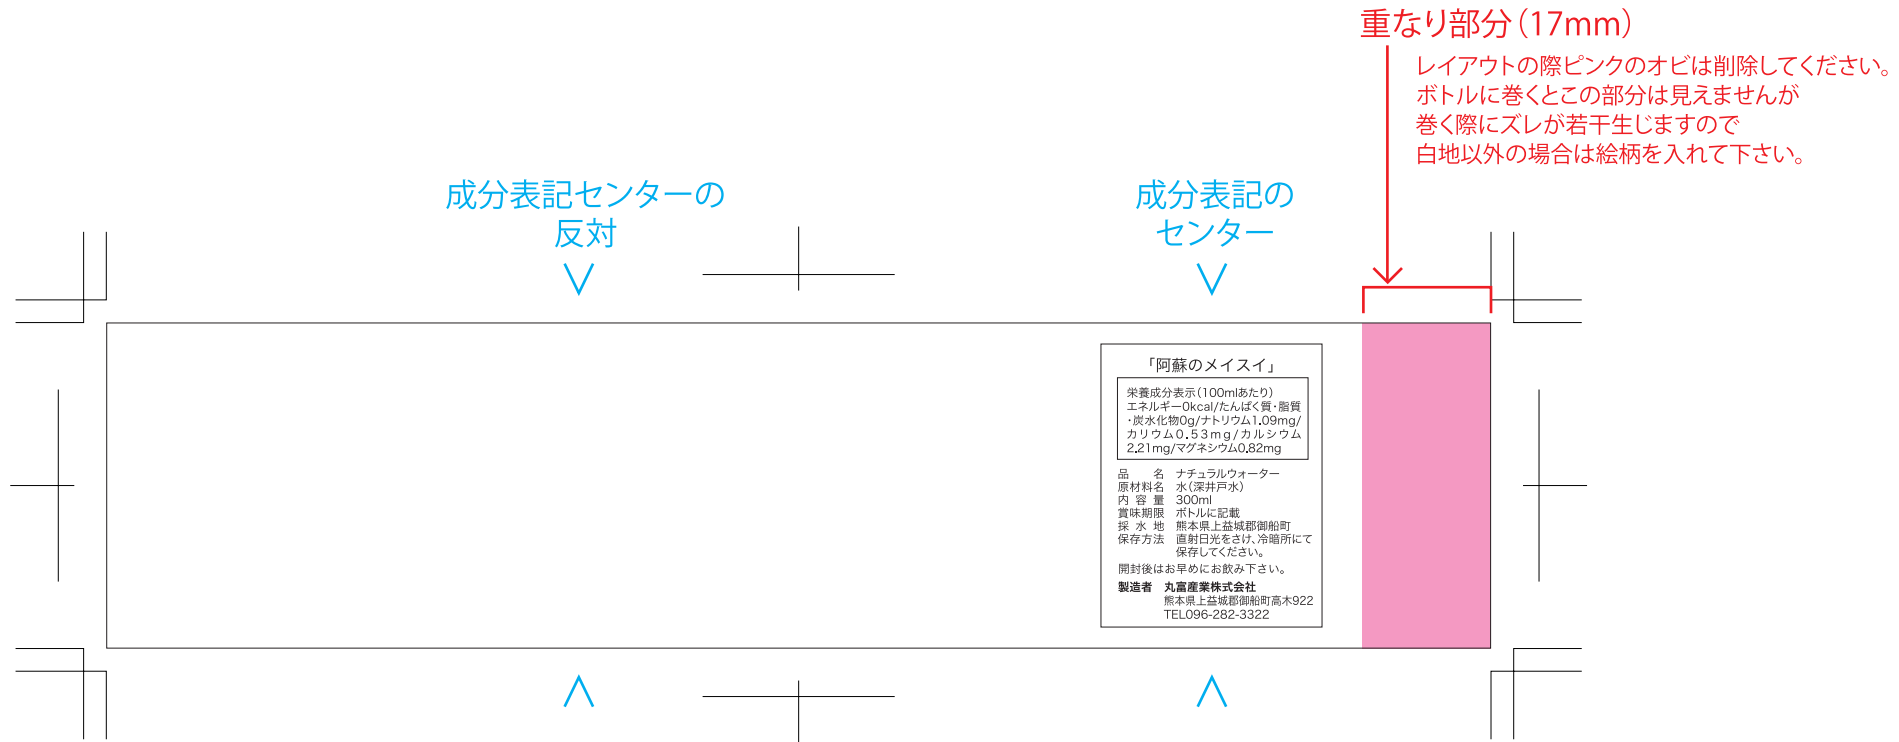

OEMラベル マスターデータ 【300ml：丸型ボトル】(紙)

- ・サイズ：183mm×43mm・のりしろ：17mm（重なり部分）
- ・トンボはトリムマークを使用してください。 ※成分表を必ず表記してください。

※成分表・重なり部分は左側でもOK