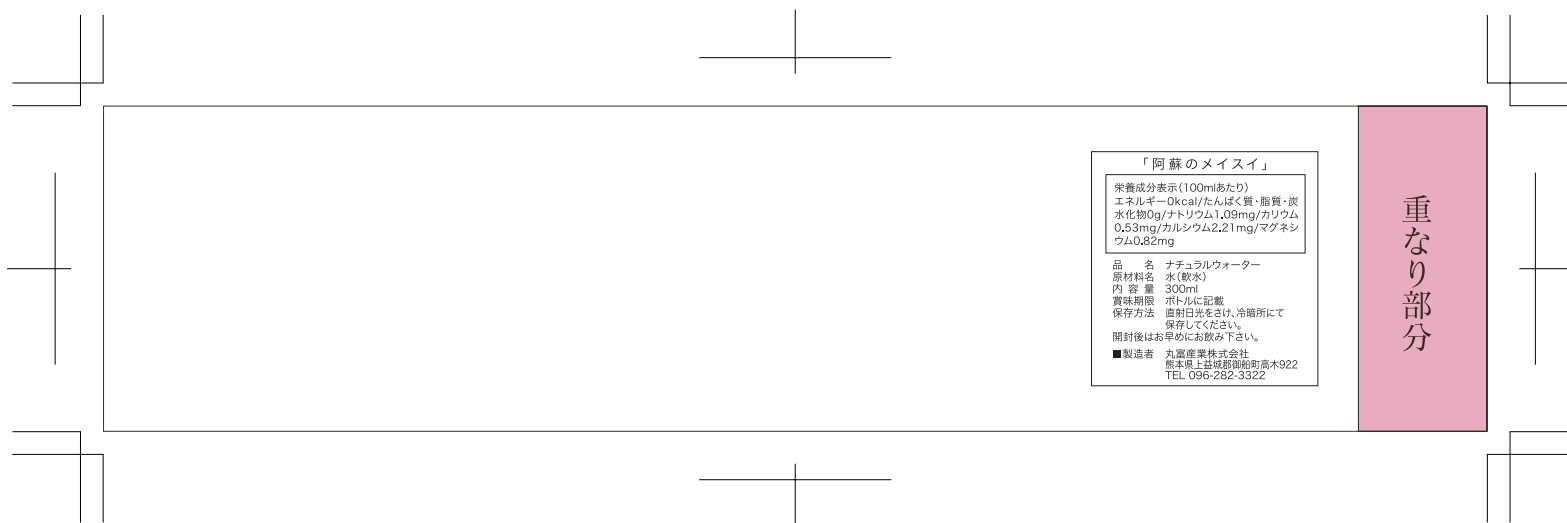

OEMラベル マスターデータ 【300ml：丸型ボトル】(紙)

- ・サイズ：183mm×43mm・のりしろ：17mm（重なり部分）
- ・トンボはトリムマークを使用してください。 ※成分表を必ず表記してください。

※成分表・重なり部分は左側でもOK