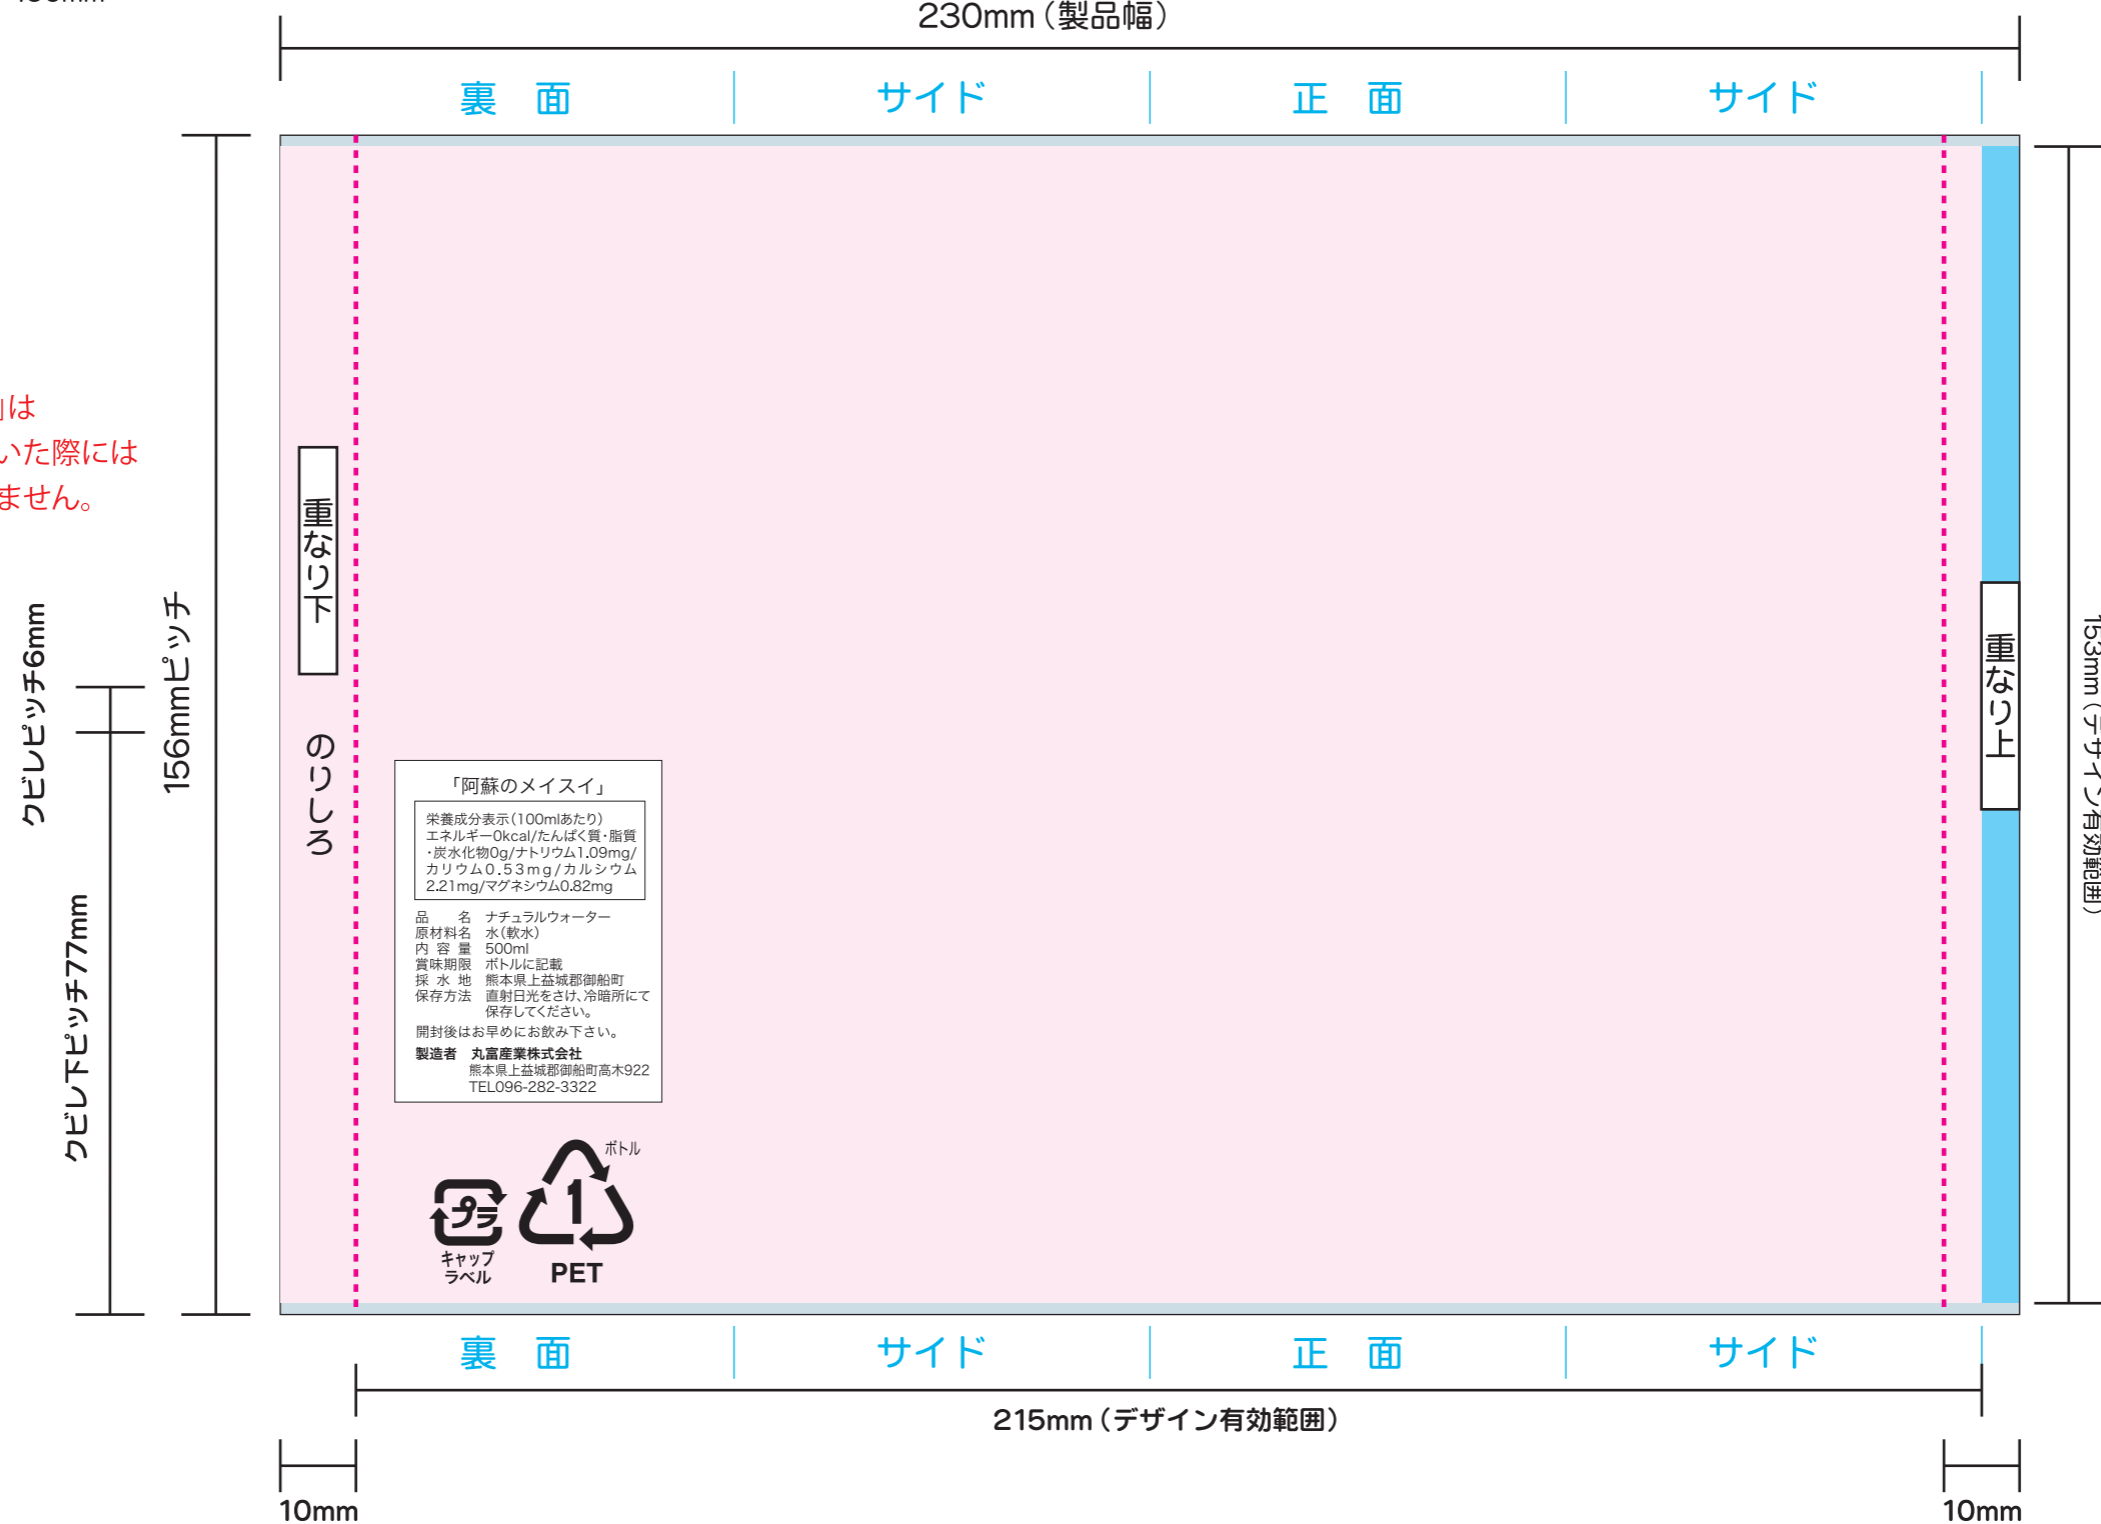

『阿蘇のメイスイ』シュリンクラベル  
チューブピッチカット品用テンプレート  
D.500ml角ボトルフル (表記:丸富産業株式会社)

仕上り：折り径110mm×ピッチ156mm

- デザイン有効範囲
- 印刷不可能範囲 (透明)
- フィルム重なり部分

・・・カラーは分かり易いようにつけているだけなので  
変更して進めて頂いて結構です。

注)「重なり下」は  
ボトルに巻いた際には  
絵柄は見えません。

ご注意：フィルムに出力致しますので白インキを敷く場所（白版指定）を  
別途頂けますよう宜しくお願い致します。

容器のシュリンクラベル巻き付け部分は四角柱型になります。

一括表示とリサイクルマークは位置移動して頂いてもかまいませんが  
大きさを変えないようお願い致します。