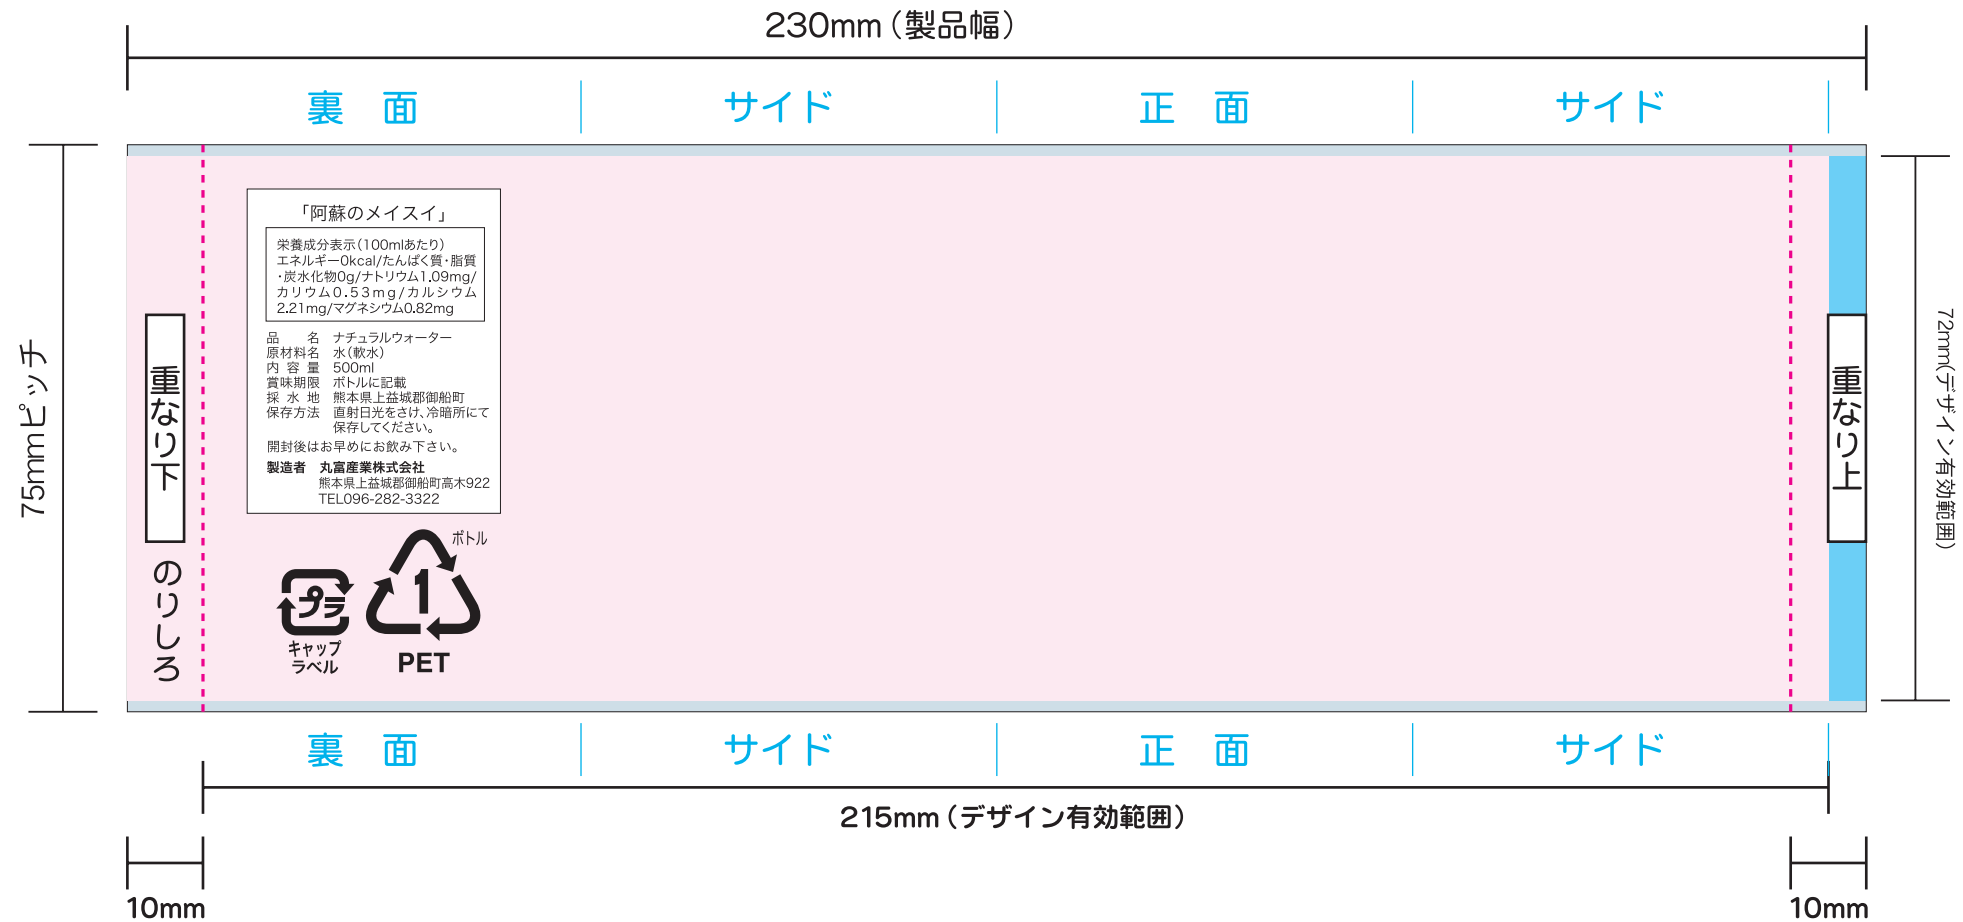

『阿蘇のメイスイ』シュリンクラベル
 チューブピッチカット品用テンプレート
 D.500ml角ボトルハーフ(表記:丸富産業株式会社)

仕上り：折り径110mm×ピッチ75mm

・・・カラーは分かり易いようにつけているだけなので
 変更して進めて頂いて結構です。

注)「重なり下」は
 ボトルに巻いた際には
 絵柄は見えません。

ご注意：フィルムに出力致しますので白インキを敷く場所（白版指定）を
 別途頂けますよう宜しくお願い致します。

容器のシュリンクラベル巻き付け部分は四角柱型になります。

一括表示とリサイクルマークは位置移動して頂いてもかまいませんが
 大きさを変えないようお願い致します。