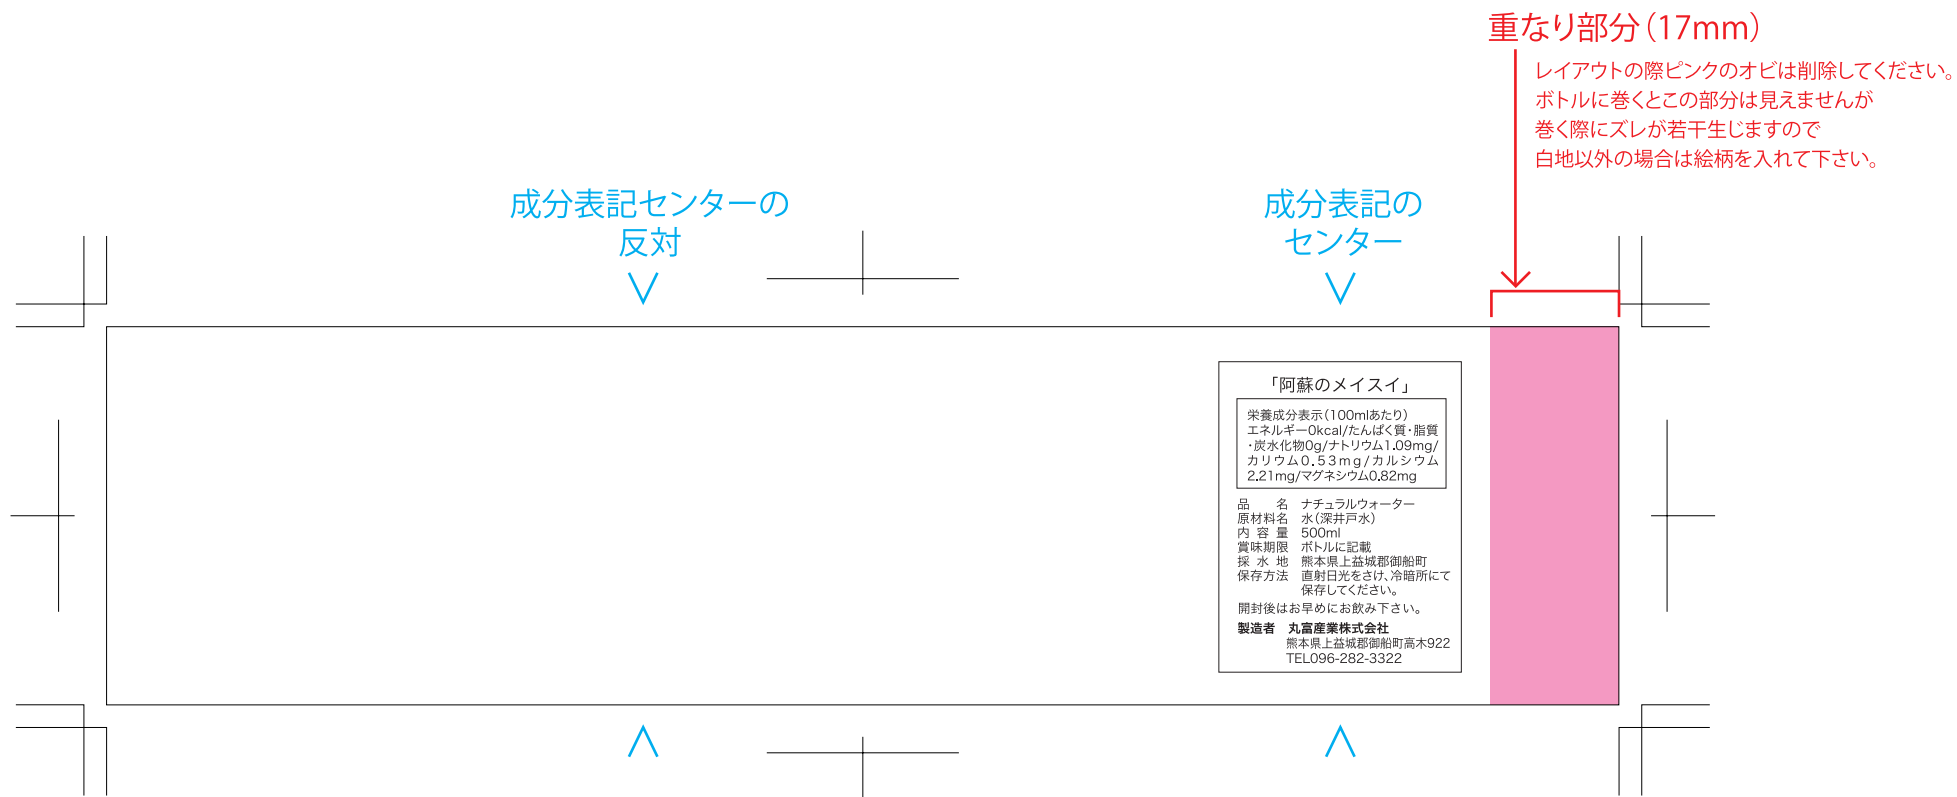

OEMラベル マスターデータ 【500ml：丸型ボトル】(紙)

- ・サイズ 200mm×50mm・のりしろ 17mm (重なり部分)
- ・トンボはトリムマークを使用してください。 ※成分表を必ず表記してください。

※成分表・重なり部分は左側でもOK