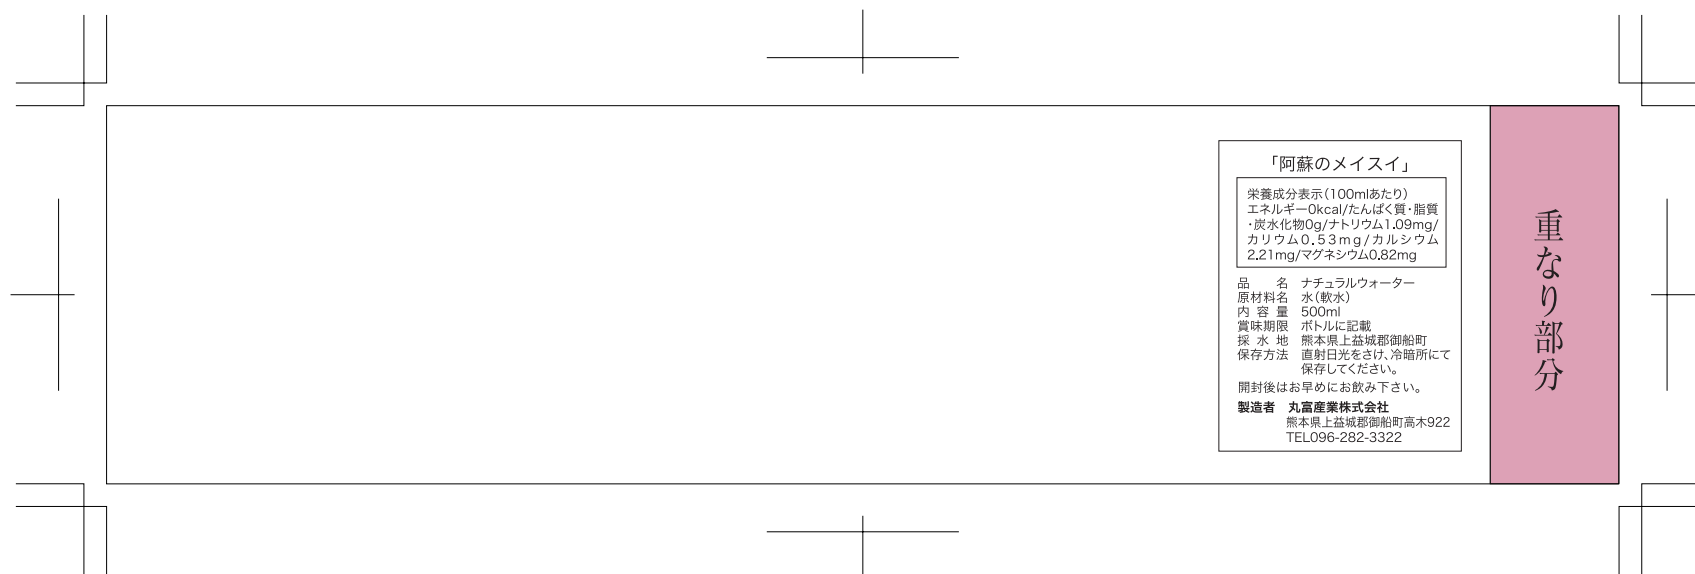

OEMラベル マスターデータ 【500ml：丸型ボトル】(紙)

- ・サイズ 200mm×50mm・のりしろ 17mm (重なり部分)
- ・トンボはトリムマークを使用してください。 ※成分表を必ず表記してください。

※成分表・重なり部分は左側でもOK