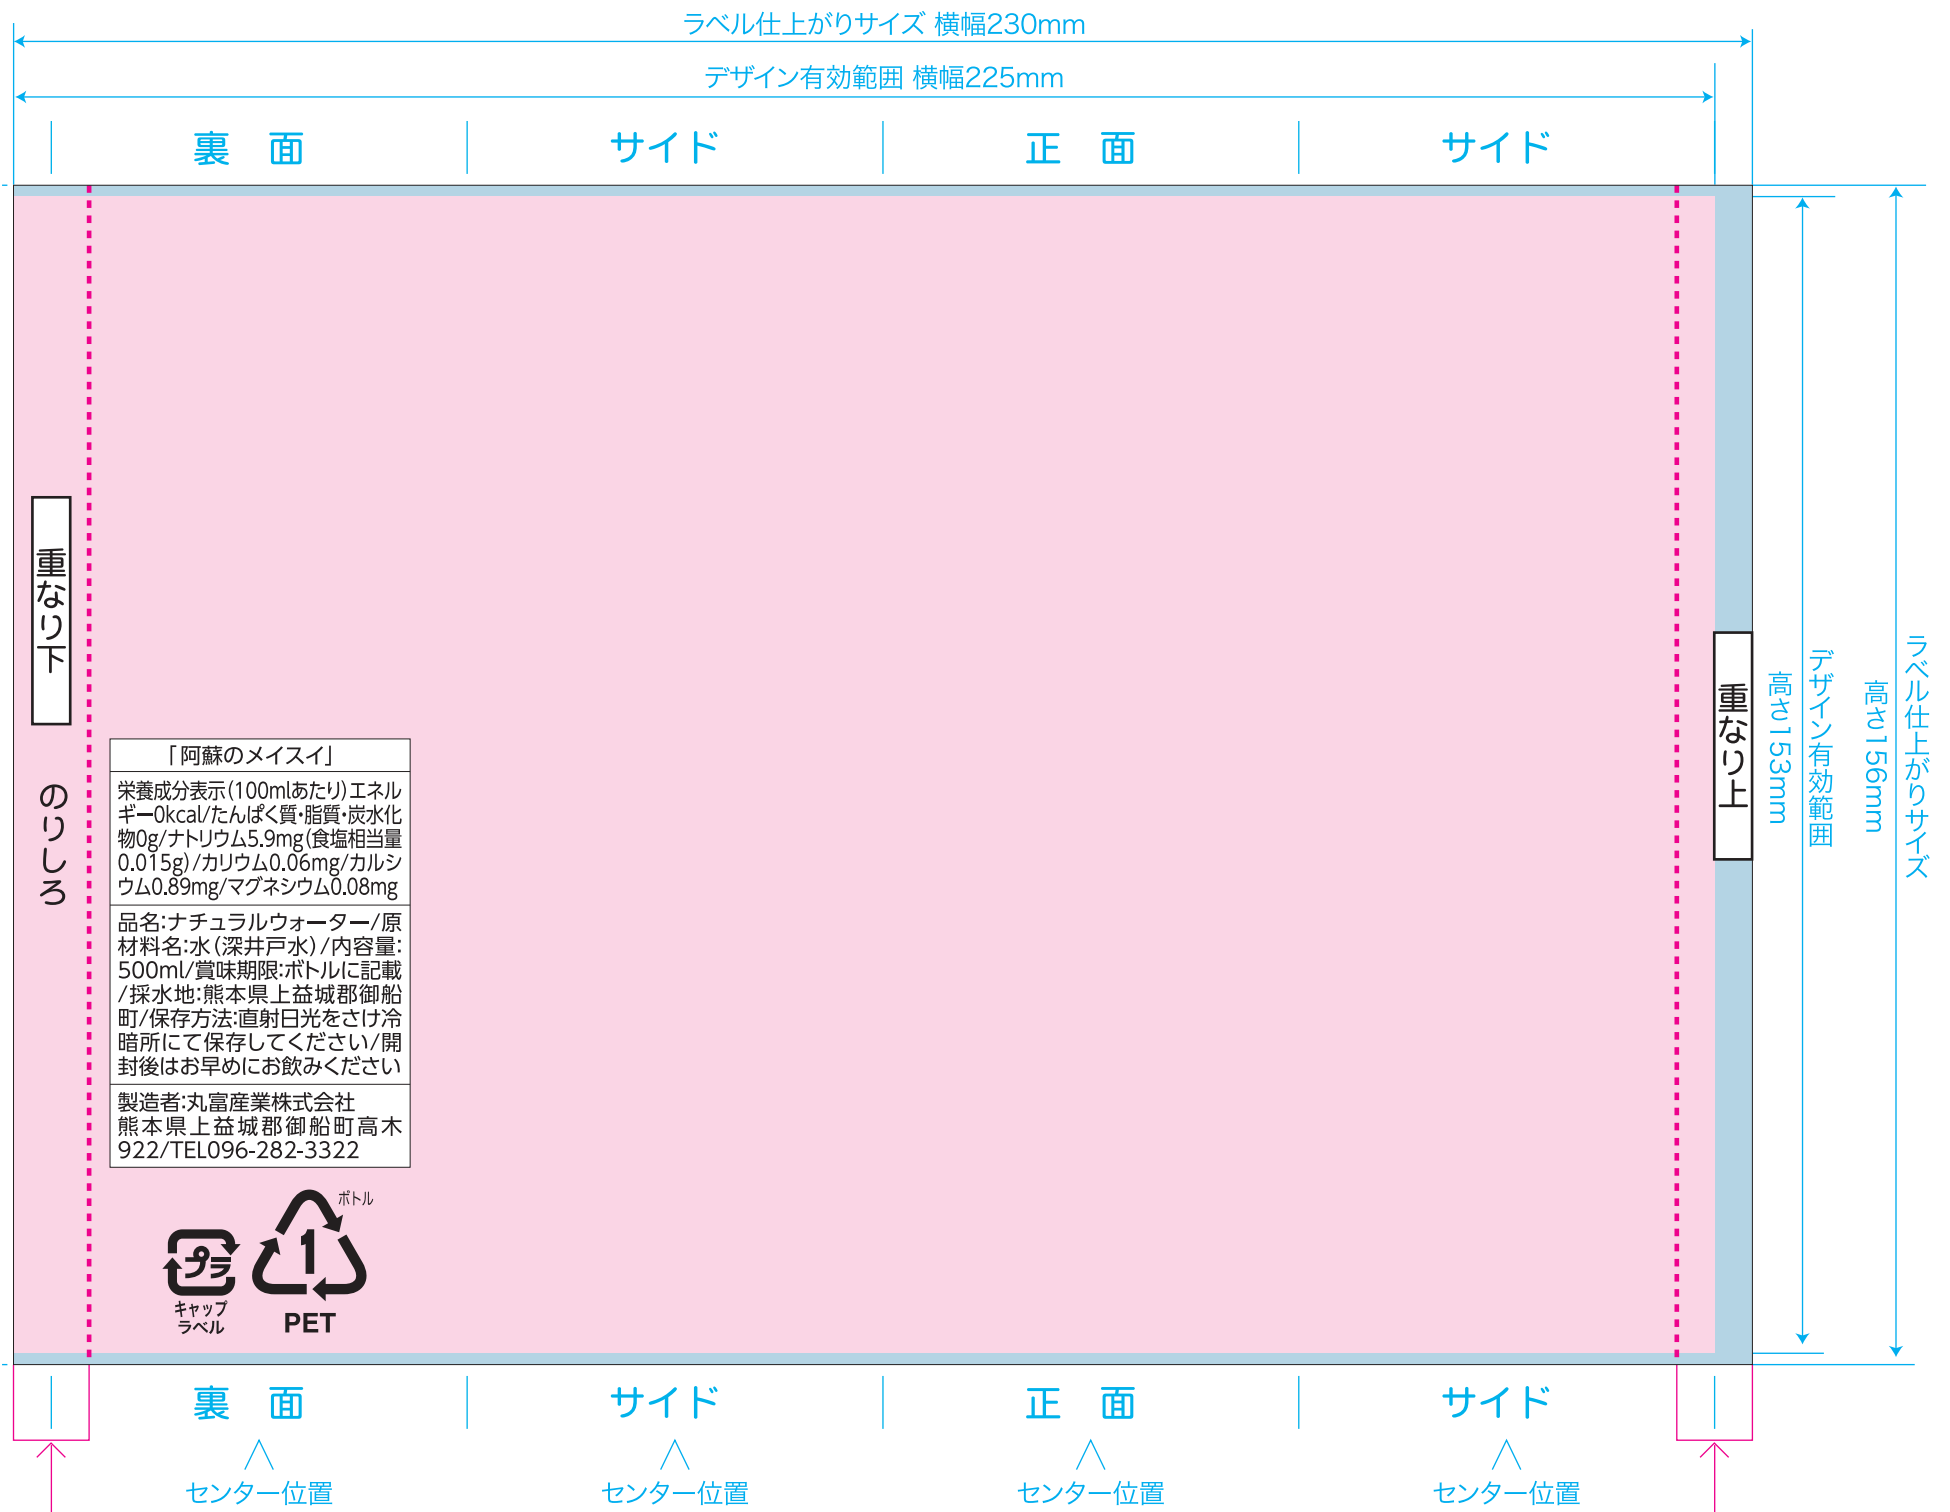

宣伝水
SENDENSUI

■500ml角型ボトル
■シュリンクラベル/フル

仕上がり: 折り野110mm × ピッチ156mm

ラベル仕上がりサイズ(透明/印刷不可)

デザイン有効範囲

必ずチェックしてください。

全面白引き

部分白引き

白引き無し(透明)

白版は
別レイヤーか
別ファイルで指定

重なり下10mm

背景が透明・白地以外の場合、
重なり下にも色・絵柄を入れてください。

重なり上10mm