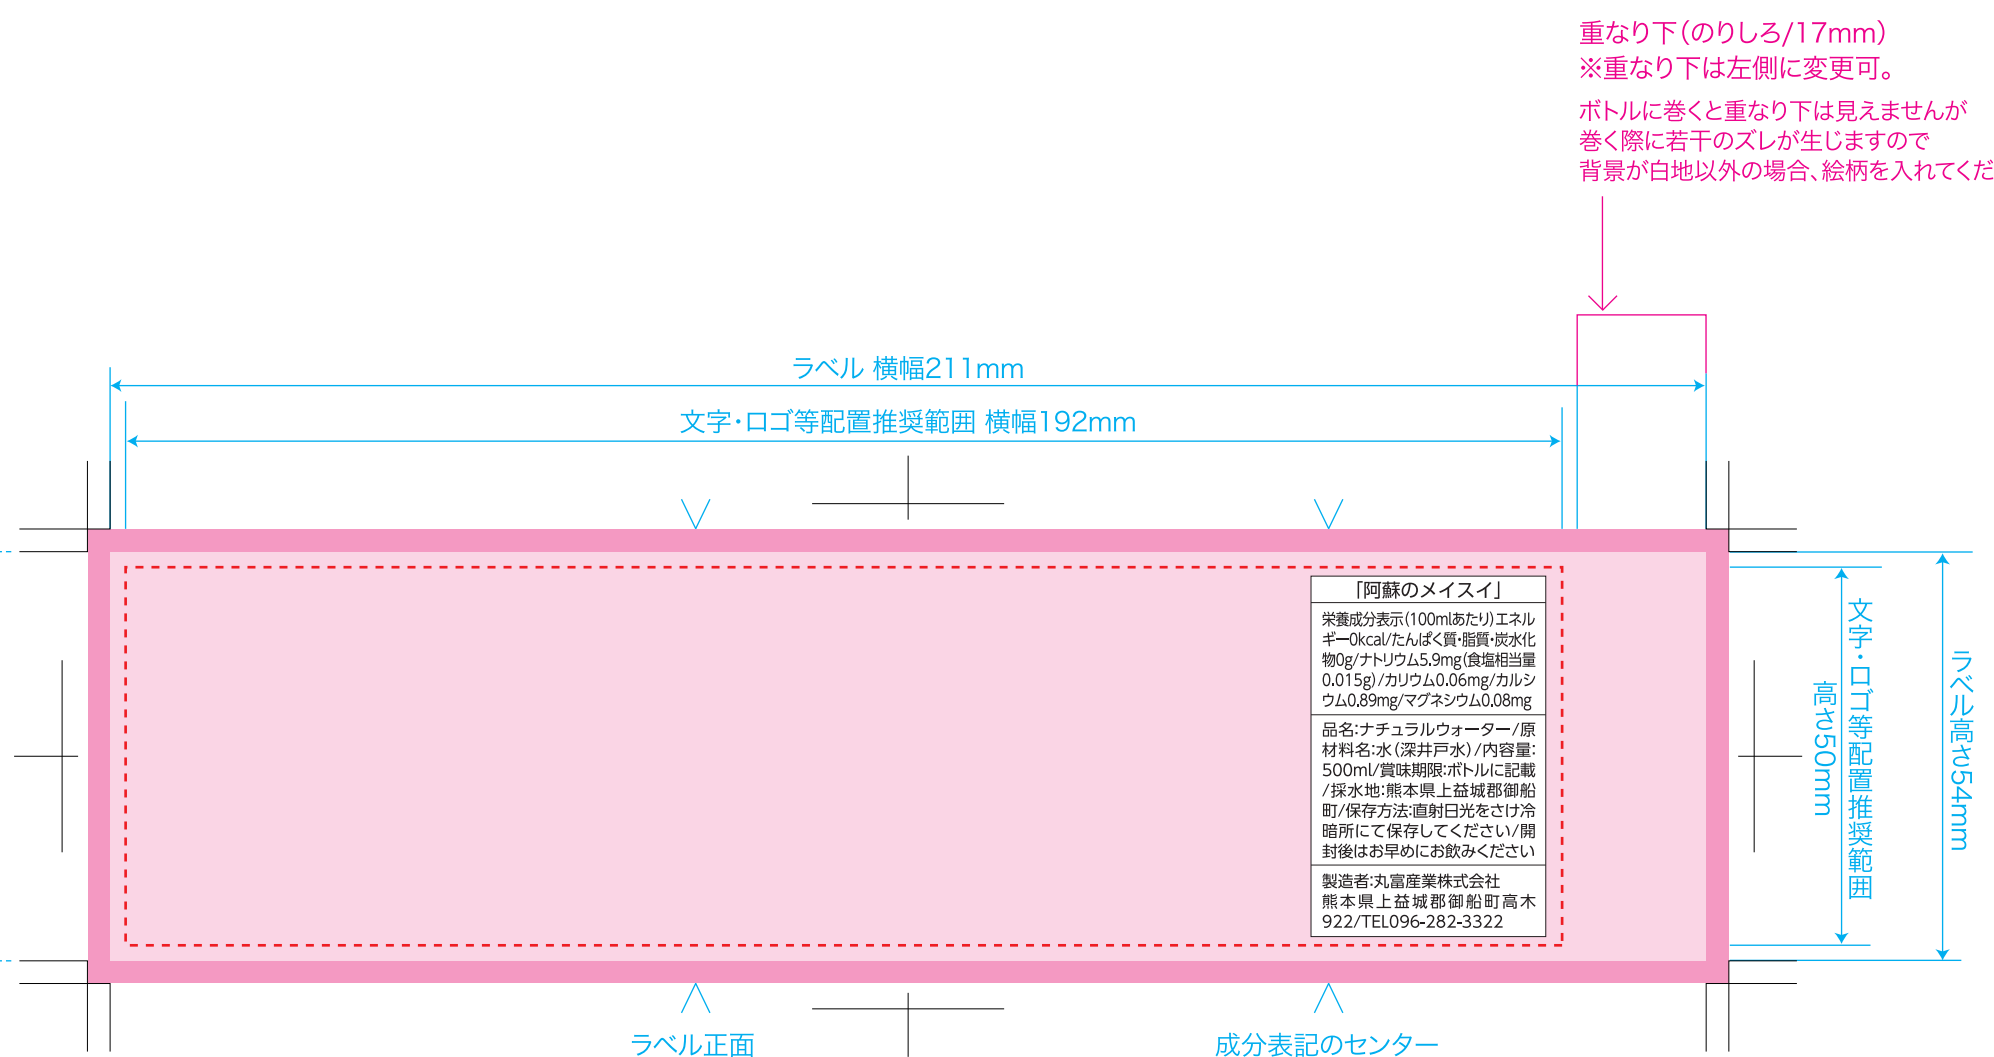

宣伝水
SENDENSUI

■500ml丸型ボトル
■紙ラベル

仕上がり: 横幅211mm(重なり下17mm含む) × 高さ54mm

ラベル仕上がり範囲

塗り足し範囲

文字・ロゴ等配置推奨範囲
(これより外側に配置すると断裁時に切れる恐れがあります)

ボトル底面 直径60mm

重なり下(のりしろ/17mm)
※重なり下は左側に変更可。
ボトルに巻くと重なり下は見えませんが巻く際に若干のズレが生じますので背景が白地以外の場合、絵柄を入れてください。

※成分表記は移動可、色の変更可。
(文字サイズ縮小は不可)

ボトル直径60mm