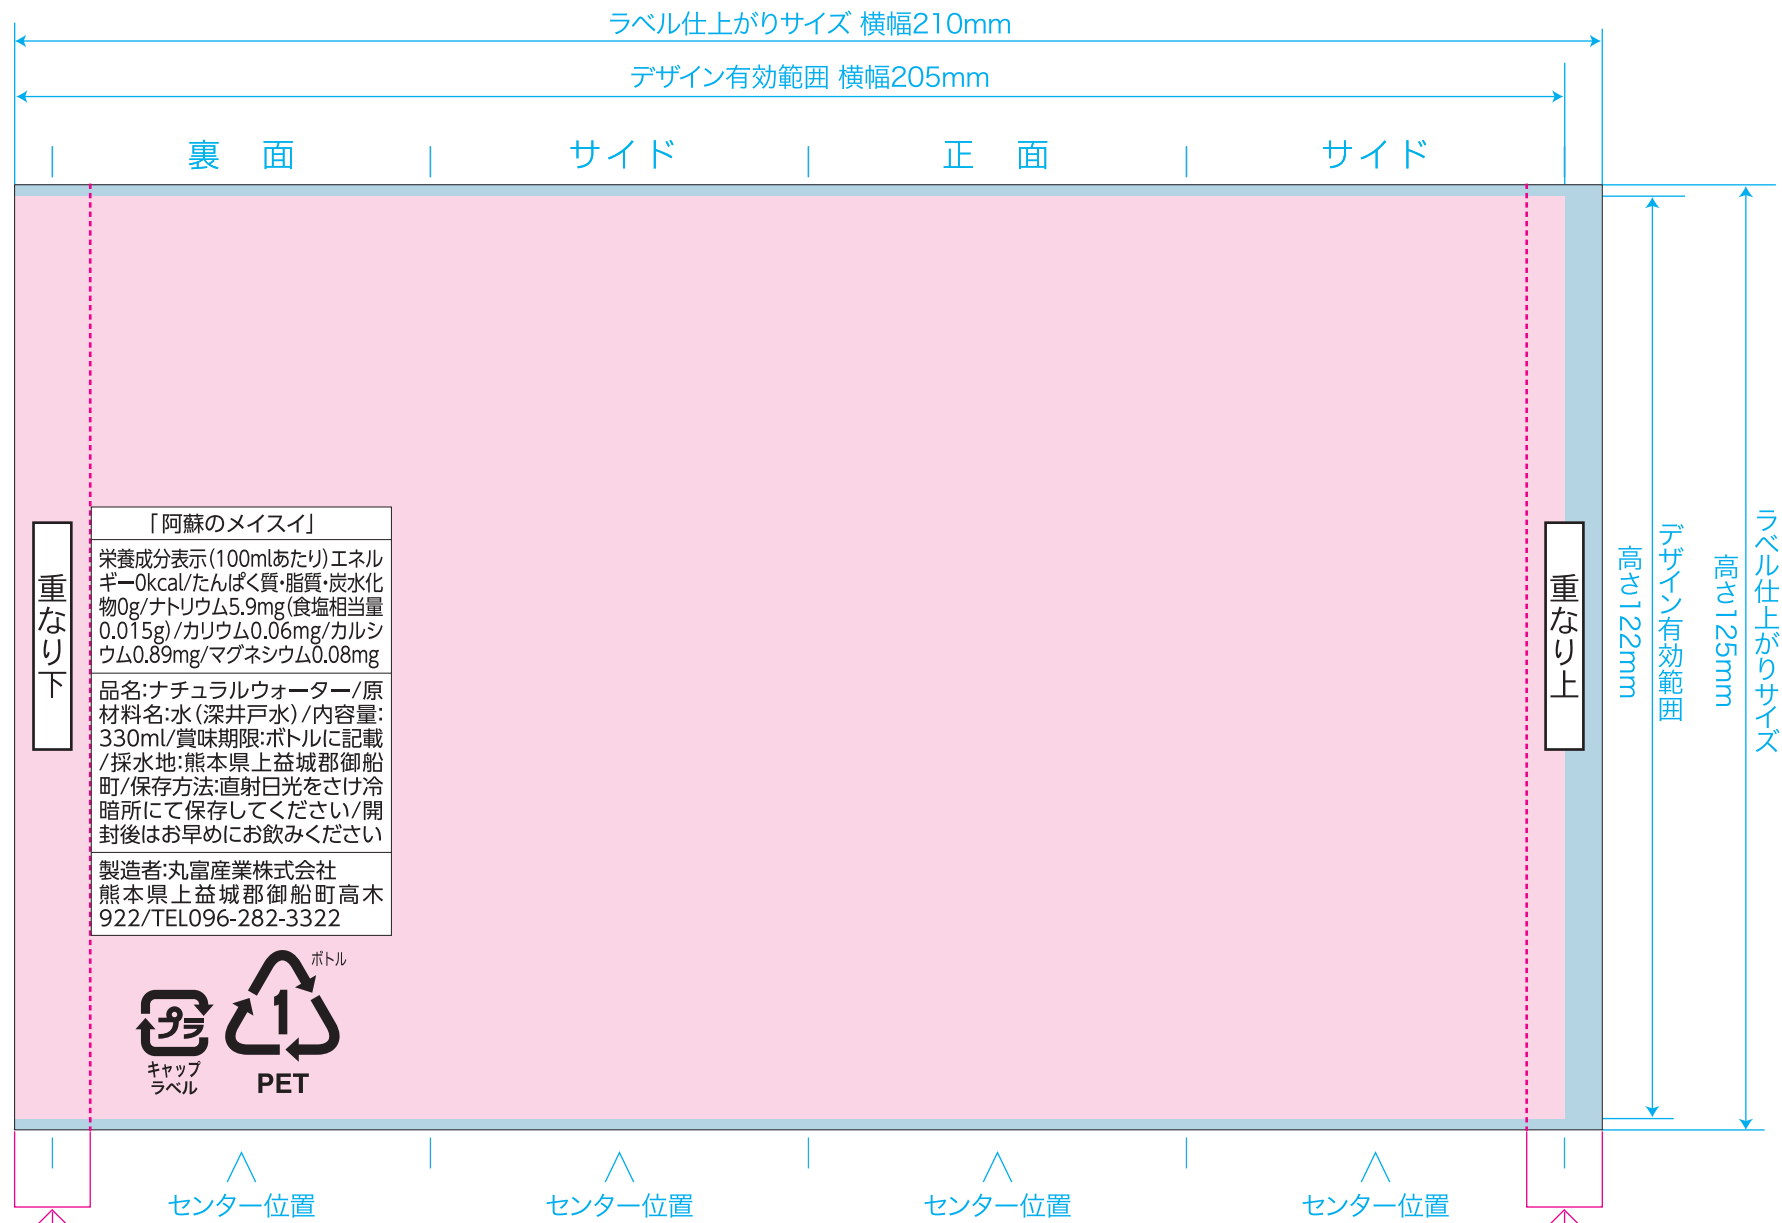

宣伝水
SENDENSUI

■330ml角型ボトル
■シュリンクラベル/フル

仕上がり: 折り罫100mm × ピッチ125mm

ラベル仕上がりサイズ(透明/印刷不可)
デザイン有効範囲

必ずチェックしてください。

- 全面白引き
- 部分白引き
- 白引き無し(透明)

白版は
別レイヤーか
別ファイルで指定

ボトル直径 55mm

ボトル高 168mm

重なり下10mm

背景が透明・白地以外の場合、
重なり下にも色・絵柄を入れてください。

重なり上10mm