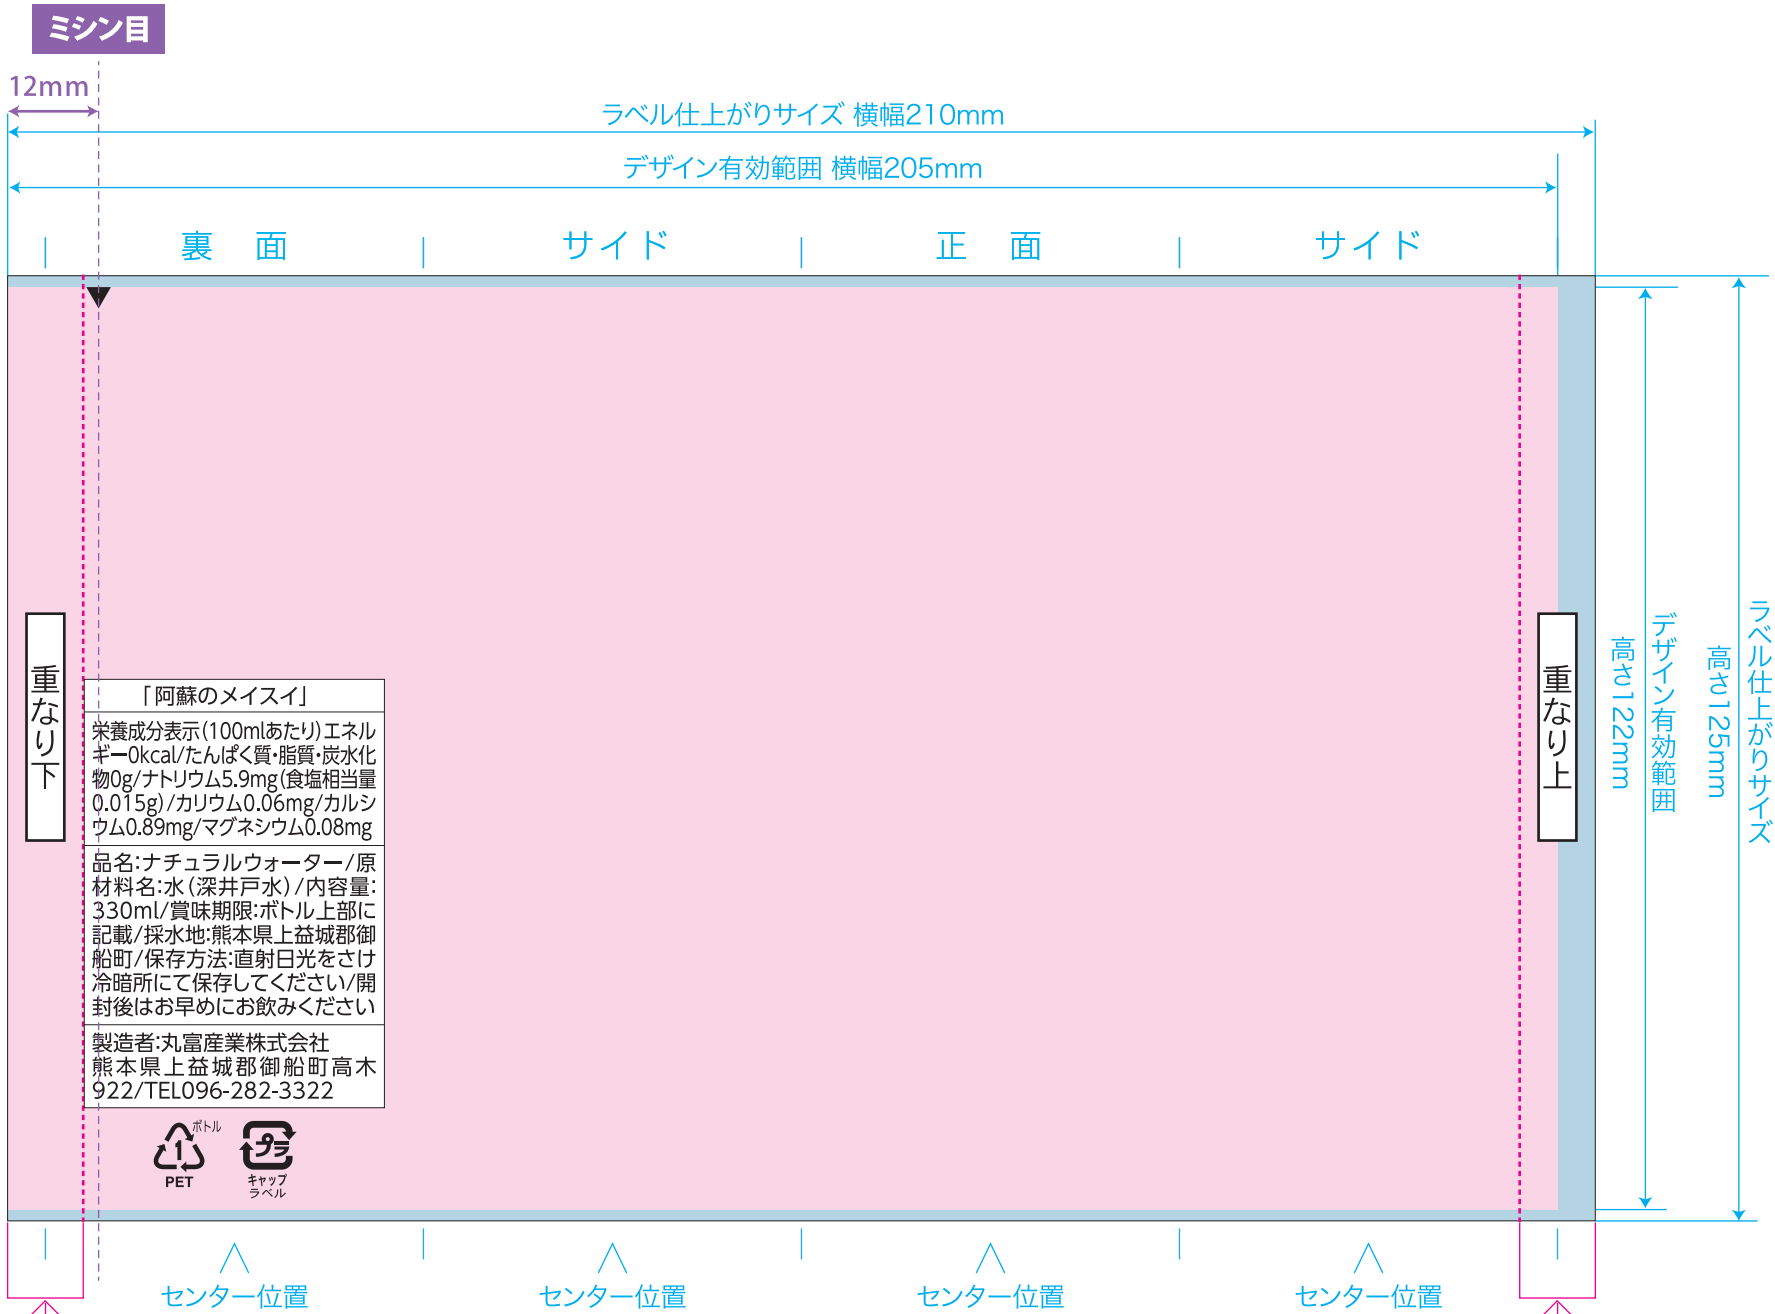

宣伝水
SENDENSUI

■ 330ml角型ボトル
■ シュリンクラベル/フル

仕上がり: 折り罫100mm × ピッチ125mm

ラベル仕上がりサイズ(透明/印刷不可)
デザイン有効範囲

必ずチェックしてください。

- 全面白引き
- 部分白引き
- 白引き無し(透明)

白版は
別レイヤーか
別ファイルで指定

ボトル直径 55mm

ボトル高 168mm

重なり下10mm

背景が透明・白地以外の場合、
重なり下にも色・絵柄を入れてください。

重なり上10mm