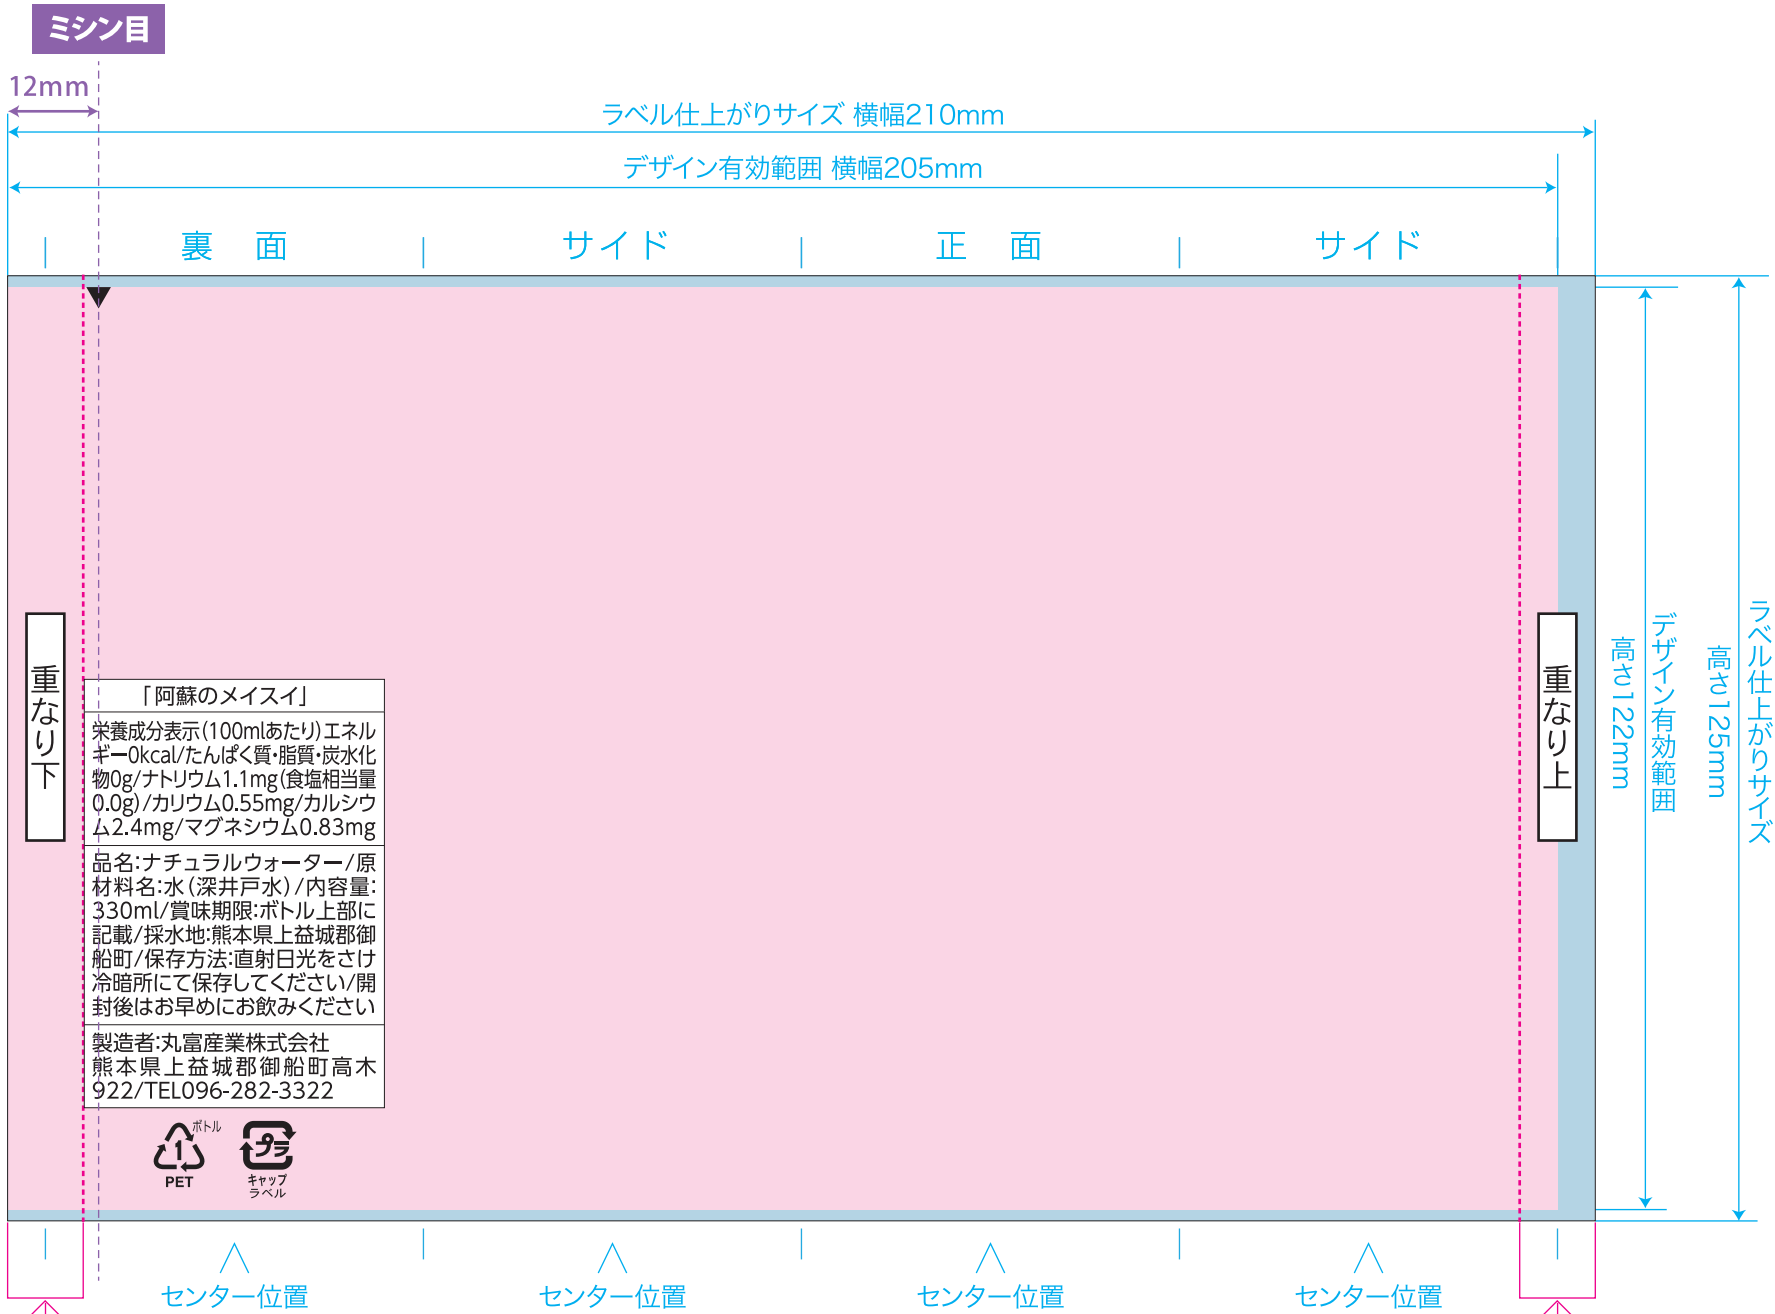

宣伝水
SENDENSUI

■ 330ml角型ボトル
■ シュリンクラベル/フル

仕上がり: 折り罫100mm × ピッチ125mm

ラベル仕上がりサイズ(透明/印刷不可)
デザイン有効範囲

必ずチェックしてください。

- 全面白引き
- 部分白引き
- 白引き無し(透明)

白版は
別レイヤーか
別ファイルで指定

ボトル直径 55mm

ボトル高 168mm

重なり下10mm
背景が透明・白地以外の場合、
重なり下にも色・絵柄を入れてください。

重なり上10mm