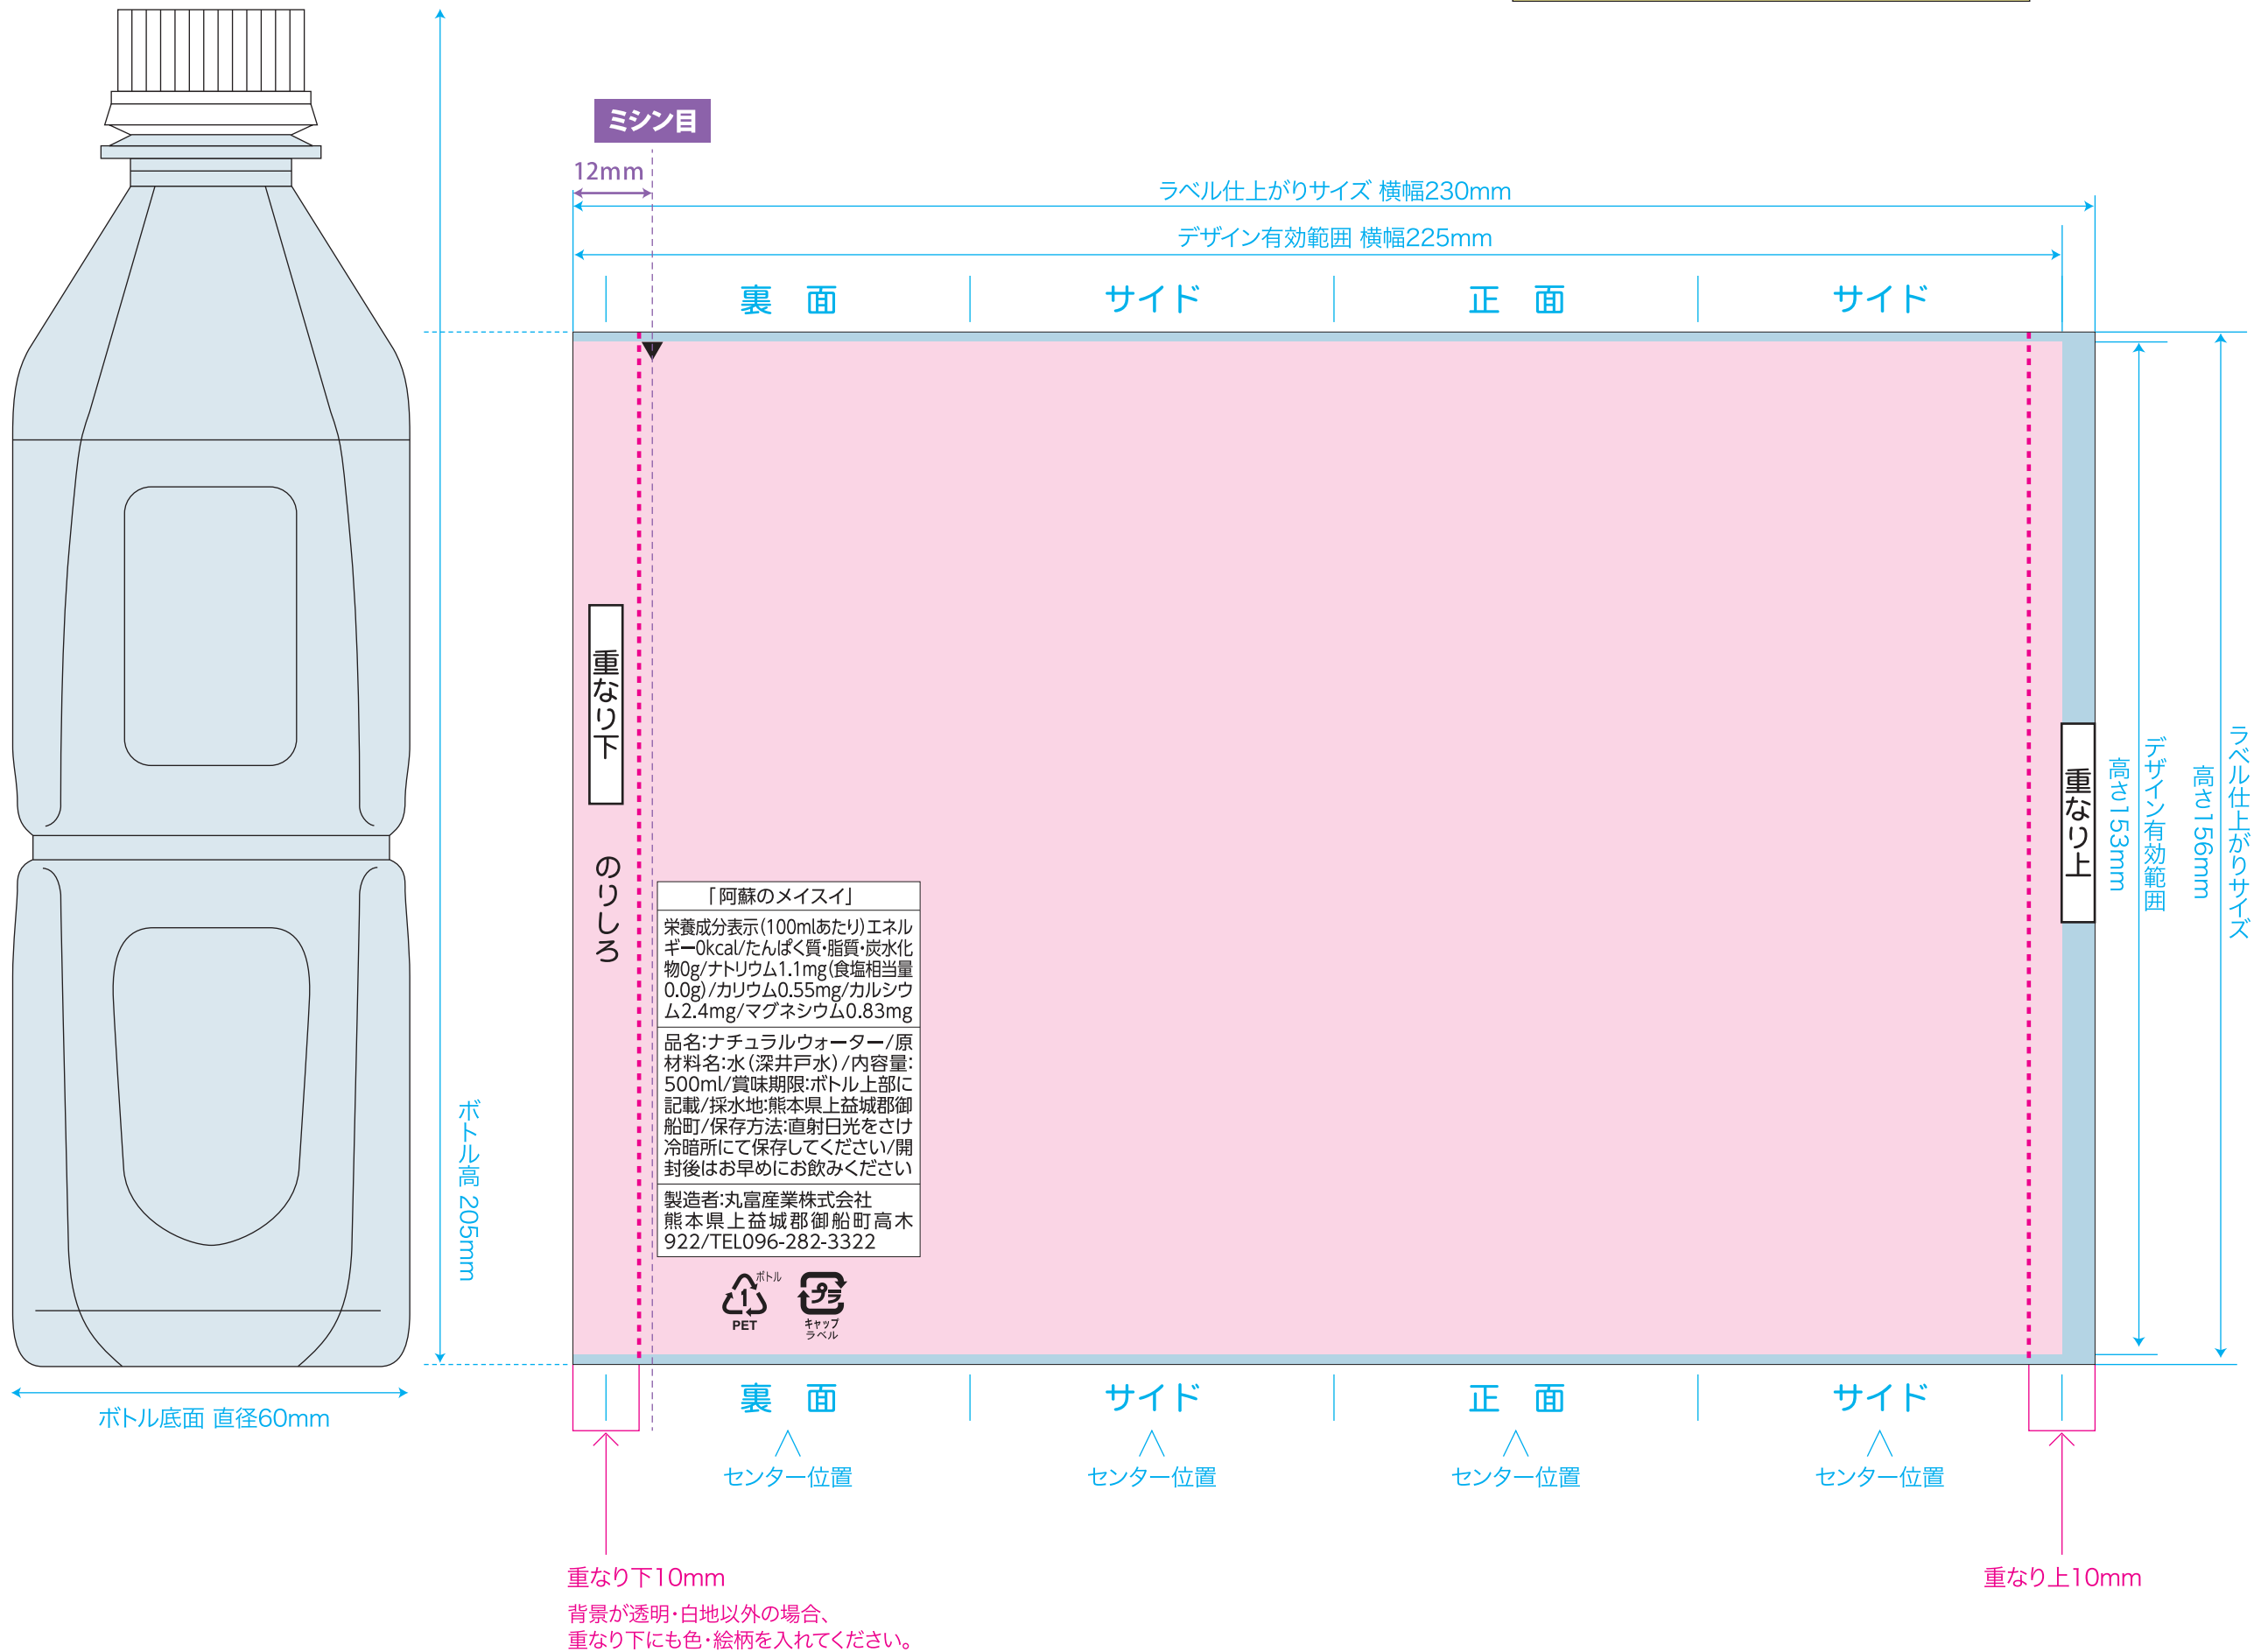

宣伝水
SENDENSUI

■500ml角型ボトル
■シュリンクラベル/フル

仕上がり: 折り野110mm × ピッチ156mm

ラベル仕上がりサイズ(透明/印刷不可)

デザイン有効範囲

必ずチェックしてください。

全面白引き

部分白引き

白引き無し(透明)

白版は
別レイヤーか
別ファイルで指定

ミシン目

12mm

ラベル仕上がりサイズ 横幅230mm

デザイン有効範囲 横幅225mm

裏面

サイド

正面

サイド

重なり下

のりしろ

重なり上

デザイン有効範囲
高さ153mm

ラベル仕上がりサイズ
高さ156mm

ボトル高さ 205mm

ボトル底面 直径60mm

裏面

センター位置

サイド

センター位置

正面

センター位置

サイド