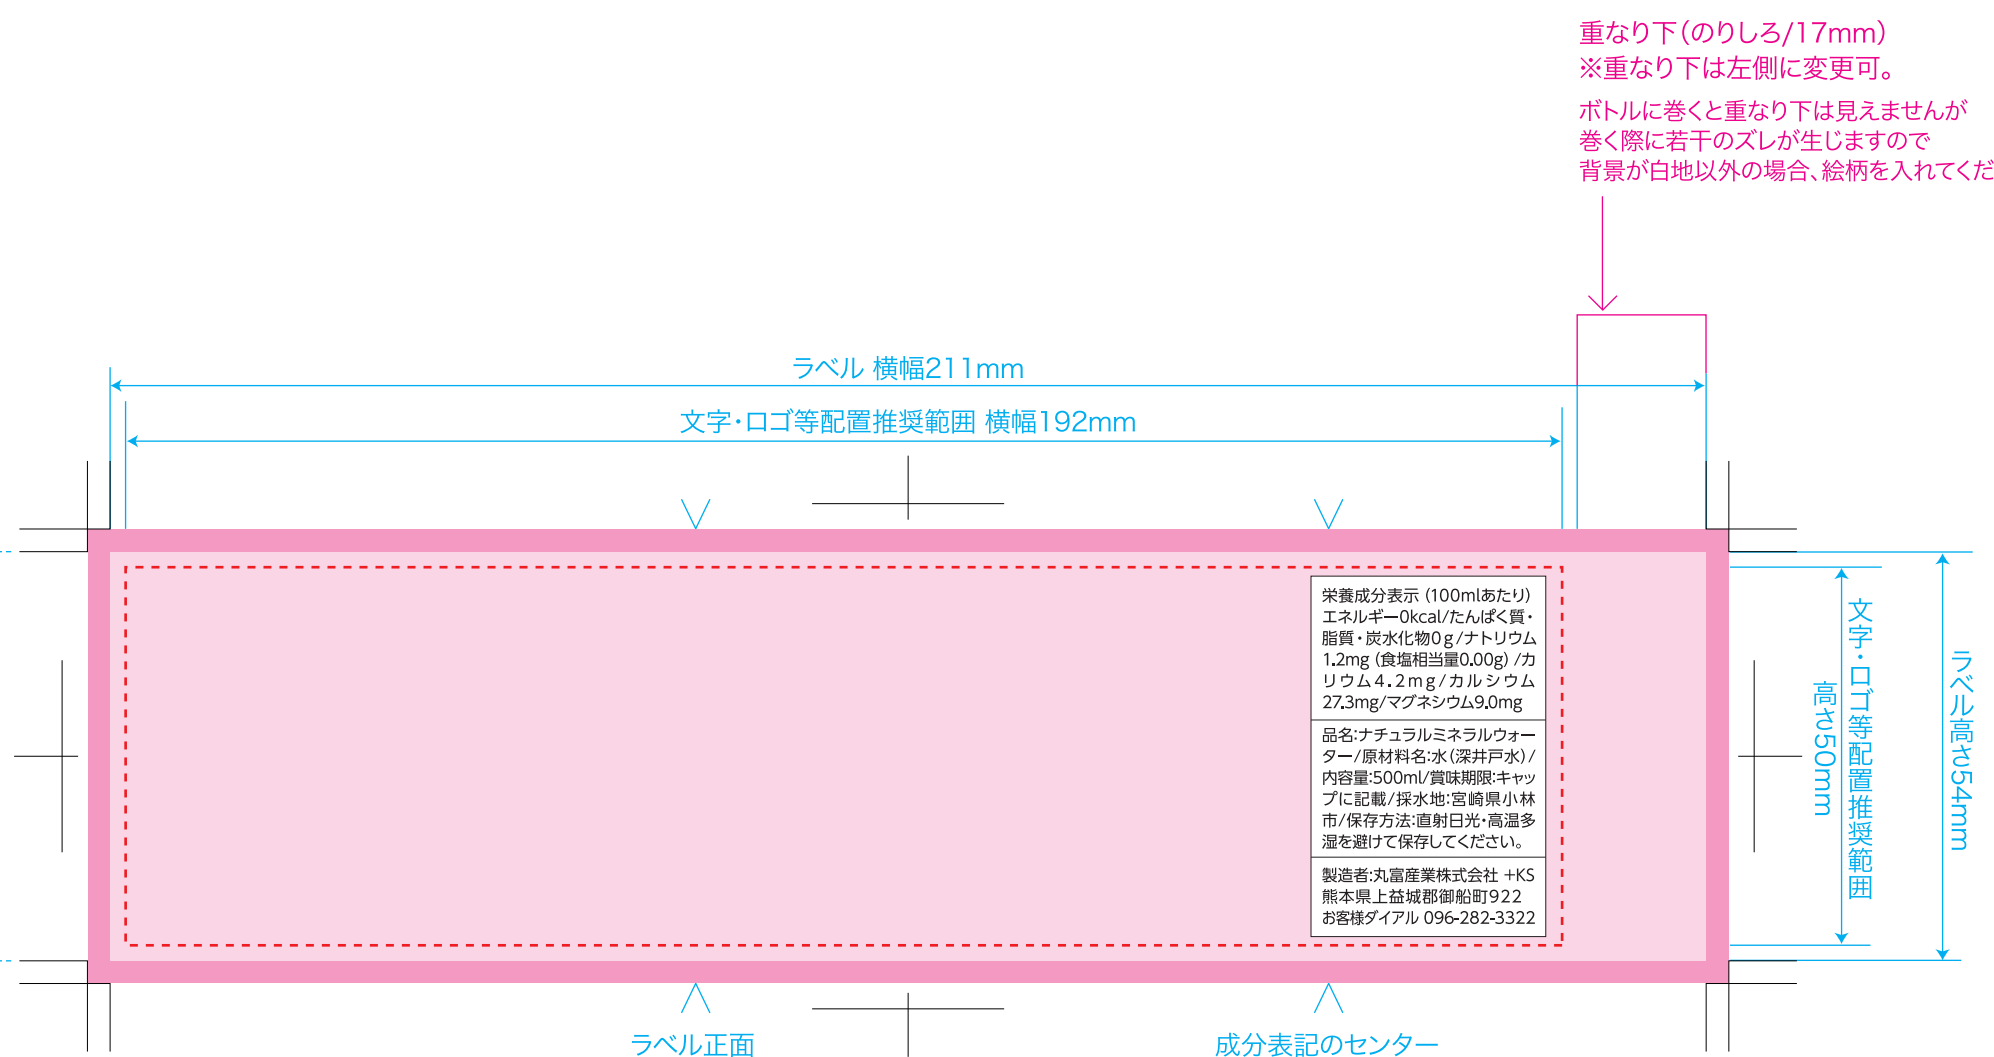

宣伝水
SEN DEN SUI

■500ml丸型ボトル
■紙ラベル

仕上がり: 横幅211mm(重なり下17mm含む) × 高さ54mm

ラベル仕上がり範囲

塗り足し範囲

文字・ロゴ等配置推奨範囲
(これより外側に配置すると断裁時に切れる恐れがあります)

ボトル底面 直径60mm

重なり下(のりしろ/17mm)
※重なり下は左側に変更可。
ボトルに巻くと重なり下は見えませんが
巻く際に若干のズレが生じますので
背景が白地以外の場合、絵柄を入れてください。

ボトル直径60mm

※成分表記は移動可、色の変更可。
(文字サイズ縮小は不可)