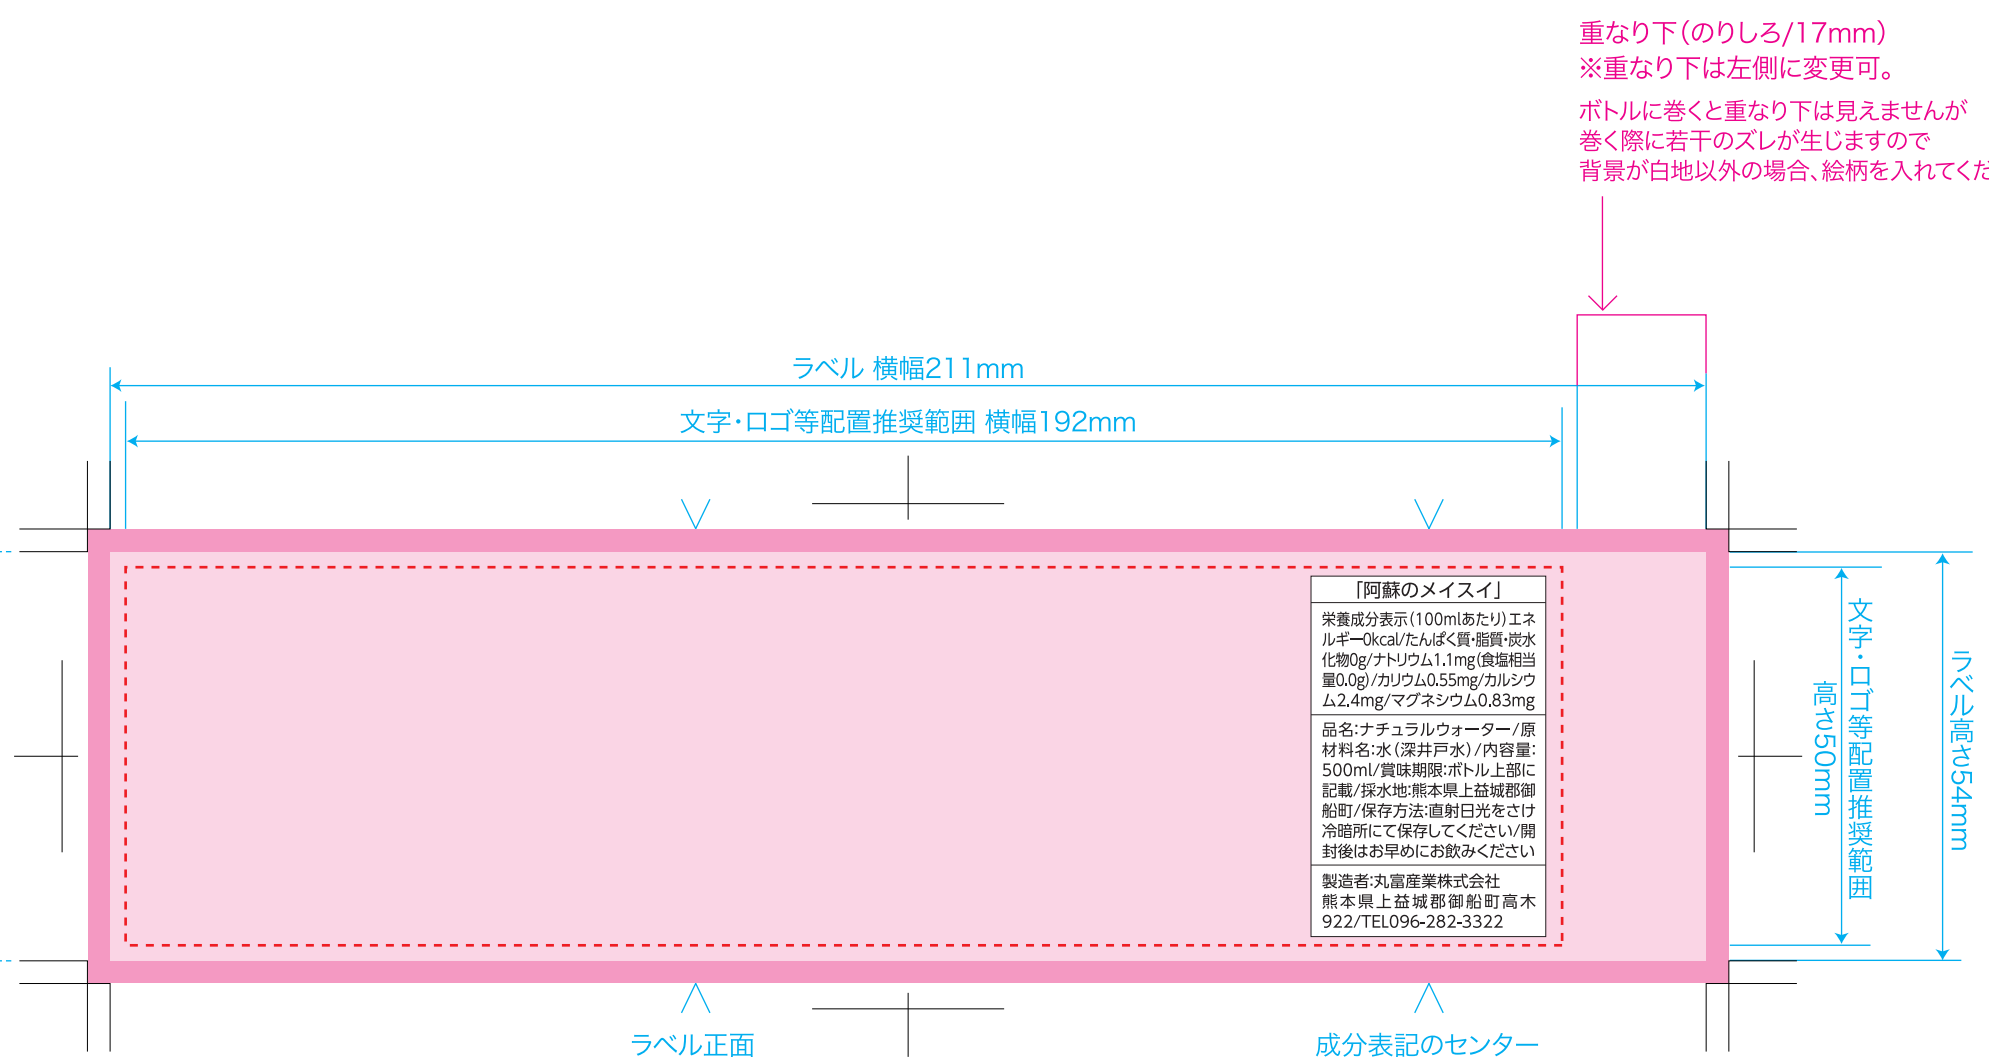

宣伝水
SENDENSUI

■500ml丸型ボトル
■紙ラベル

仕上がり: 横幅211mm(重なり下17mm含む) × 高さ54mm

ラベル仕上がり範囲

塗り足し範囲

文字・ロゴ等配置推奨範囲
(これより外側に配置すると断裁時に切れる恐れがあります)

ボトル底面 直径60mm

重なり下(のりしろ/17mm)
※重なり下は左側に変更可。
ボトルに巻くと重なり下は見えませんが巻く際に若干のズレが生じますので背景が白地以外の場合、絵柄を入れてください。

ボトル直径60mm

※成分表記は移動可、色の変更可。
(文字サイズ縮小は不可)