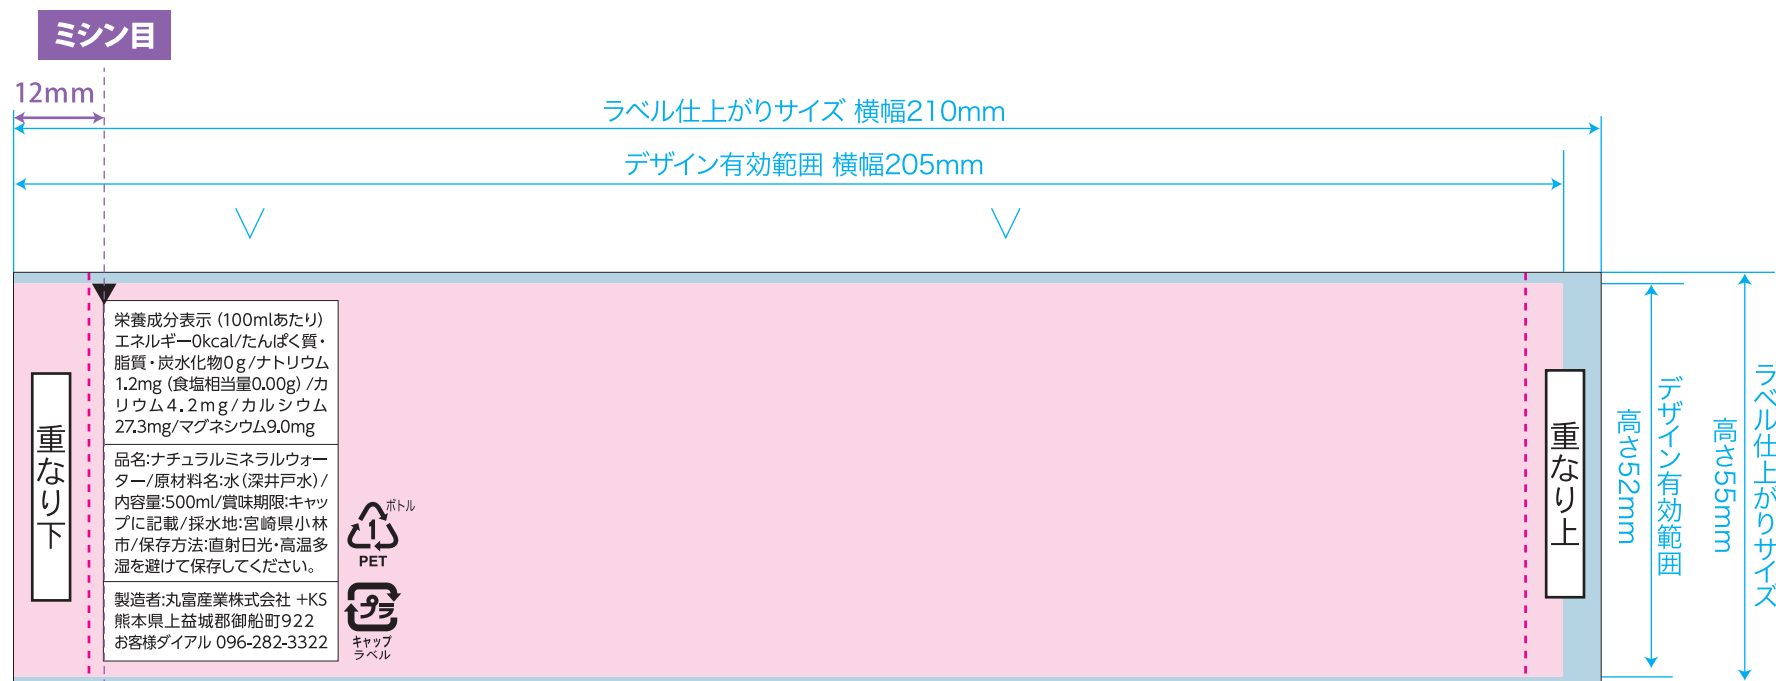

宣伝水  
SENDENSUI

■500ml丸型ボトル  
■シュリンクラベル

仕上がり: 折り罫100mm × ピッチ55mm

ラベル仕上がりサイズ(透明/印刷不可)

デザイン有効範囲

必ずチェックしてください。

- 全面白引き
- 部分白引き
- 白引き無し(透明)

白版は  
別レイヤーか  
別ファイルで指定

ボトル高さ 220mm

ボトル底面 直径60mm

成分表記+  
リサイクルマークのセンター  
※成分表記・リサイクルマークは移動可、色の変更可。  
(文字サイズ縮小は不可。)

重なり下10mm  
背景が透明・白地以外の場合、  
重なり下にも色・絵柄を入れてください。

ラベル正面

重なり上10mm